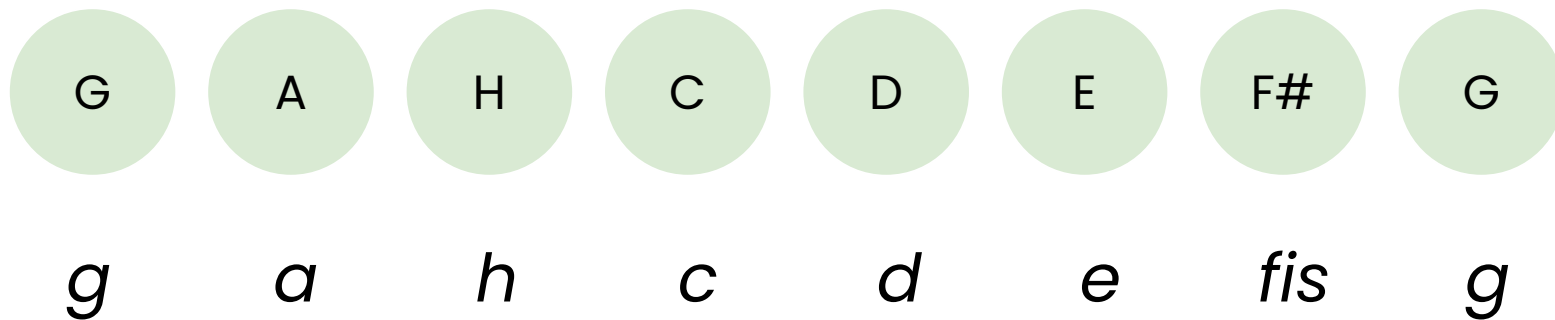

Stupnice

akordynaukulele.sk

Čo je to stupnica?

Stupnica je rad tónov. Tieto tóny sú zoradené klesajúco alebo stúpajúco. Tento rad má určité pravidlá.

V tejto prezentácii máme uvedený zoznam durových a mólových stupníc aj s predznamenaniami.

Predznamenanie – krížik (#) – zvyšuje tón o pol tóna, alebo béčko (b) – znižuje tón o pol tóna.

Durové stupnice

C dur

Predznamenanie: 0# 0b

G dur

Predznamenanie: 1# 0b

D dur

Predznamenanie: 2# 0b