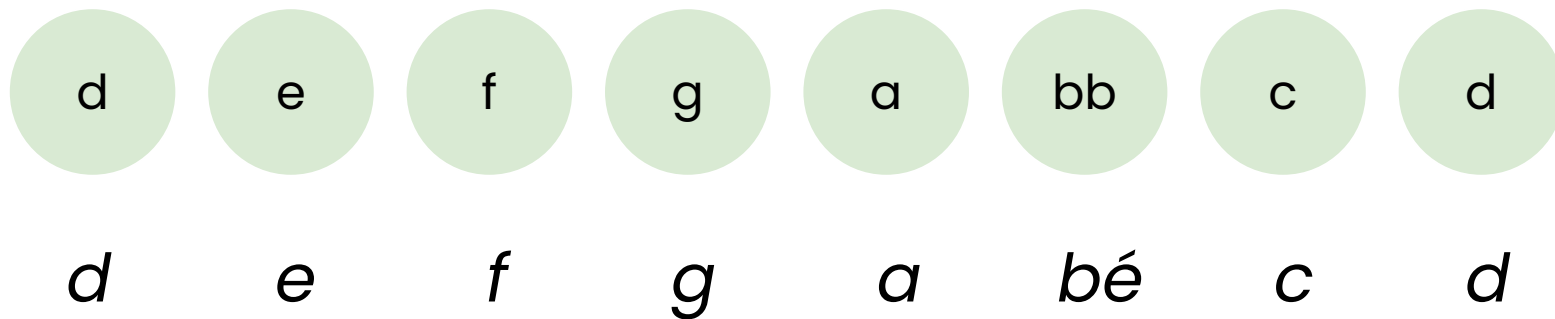

d mol

Predznamenanie: 0# 1b