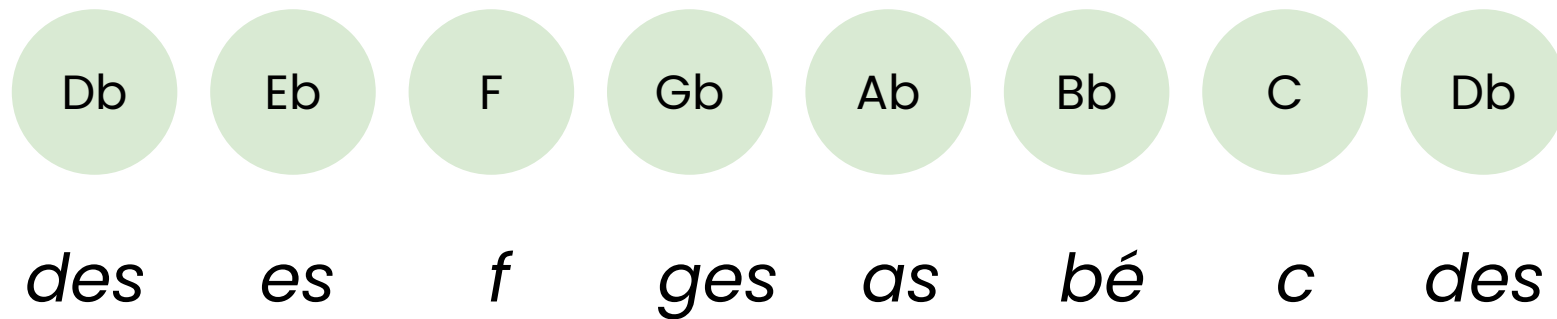

Db dur (C# dur)

Predznamenanie: 0# 5b