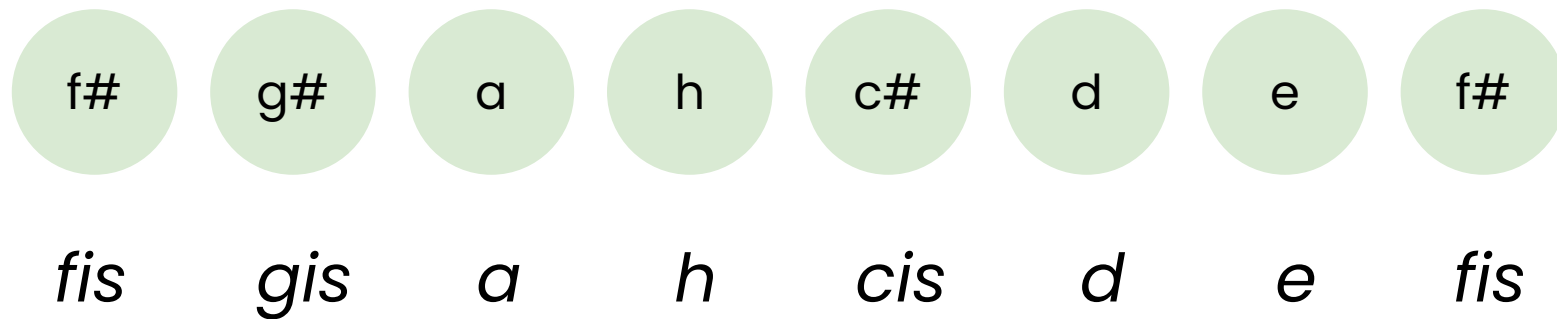

f# mol

Predznamenanie: 3# 0b