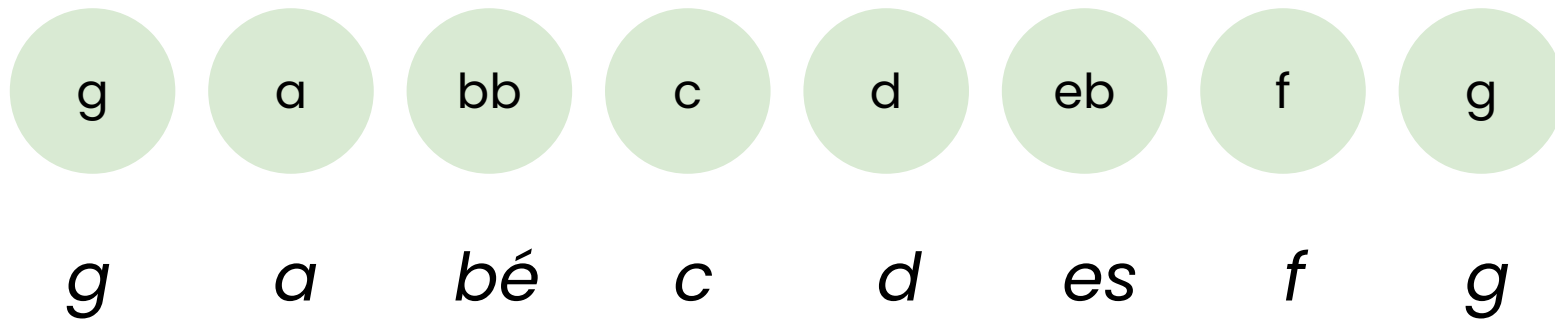

g mol

Predznamenanie: 0# 2b