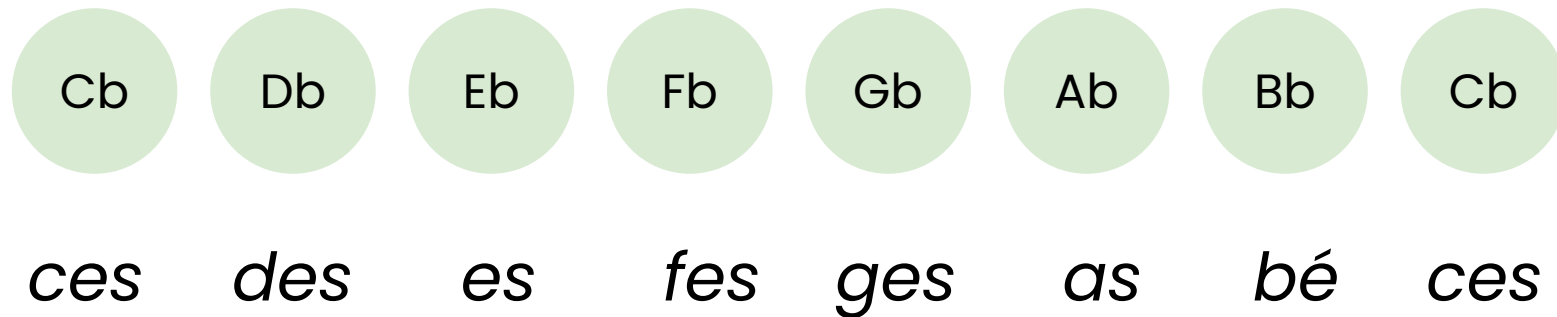

Stupnice

akordynaukulele.sk

Čo je to stupnica?

Stupnica je rad tónov. Tieto tóny sú zoradené klesajúco alebo stúpajúco. Tento rad má určité pravidlá.

V tejto prezentácii máme uvedený zoznam durových a mólových stupníc aj s predznamenaniami.

Ab dur (G# dur)

Predznamenanie: 0# 4b

Db dur (C# dur)

Predznamenanie: 0# 5b

Gb dur (F# dur)

Predznamenanie: 0# 6b

Cb dur (H dur)

Predznamenanie: 0# 7b

Mólové stupnice

a mol

Predznamenanie: 0# 0b

e mol

Predznamenananie: 1# 0b

h mol

Predznamenananie: 2# 0b

f# mol