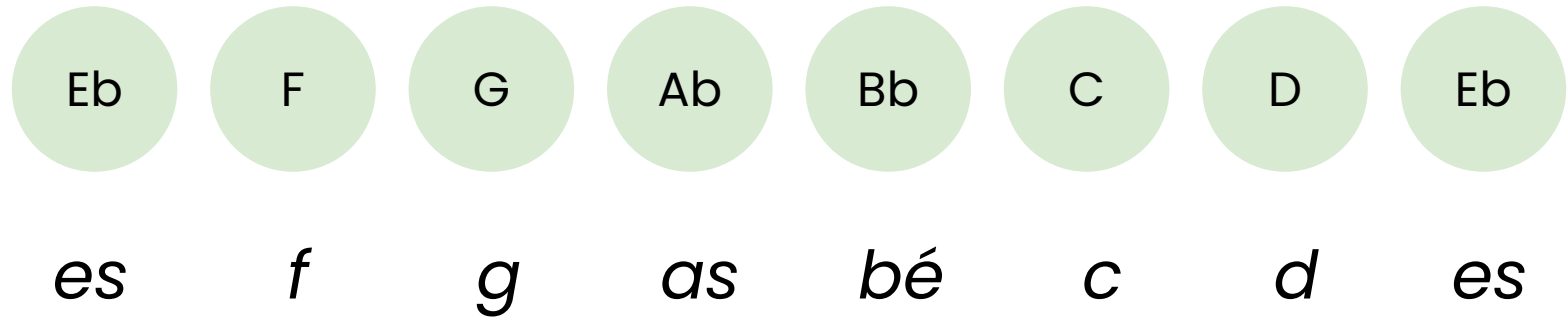

E $\flat$ dur (D $\sharp$ dur)

Predznamenanie: 0 $\sharp$ 3 $\flat$