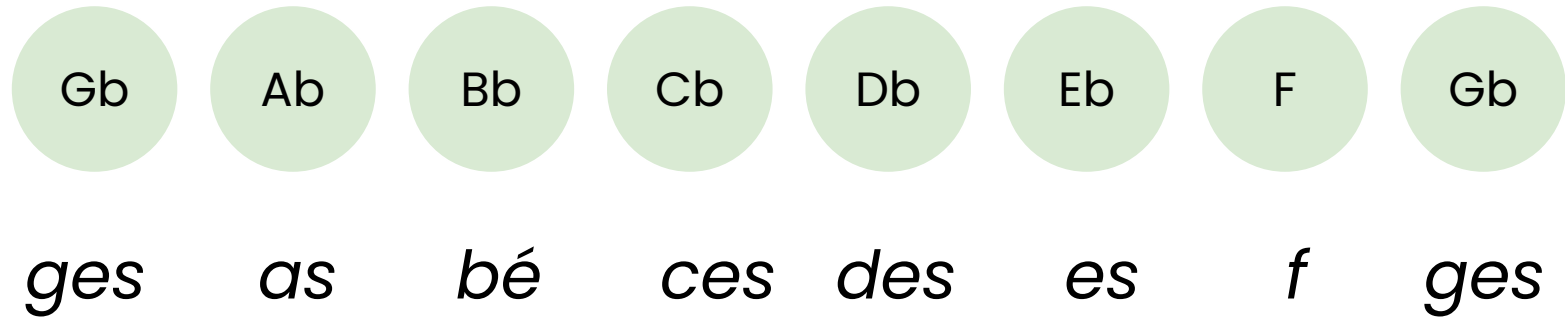

Stupnice

akordynaukulele.sk

Čo je to stupnica?

Stupnica je rad tónov. Tieto tóny sú zoradené klesajúco alebo stúpajúco. Tento rad má určité pravidlá.

V tejto prezentácii máme uvedený zoznam durových a mólových stupníc aj s predznamenaniami.

Ab dur (G# dur)

Predznamenanie: 0# 4b

Db dur (C# dur)

Predznamenanie: 0# 5b

Gb dur (F# dur)

Predznamenanie: 0# 6b

Cb dur (H dur)

Predznamenanie: 0# 7b

Mólové stupnice

a mol

Predznamenanie: 0# 0b

e mol

Predznamenananie: 1# 0b

h mol

Predznamenananie: 2# 0b

f# mol