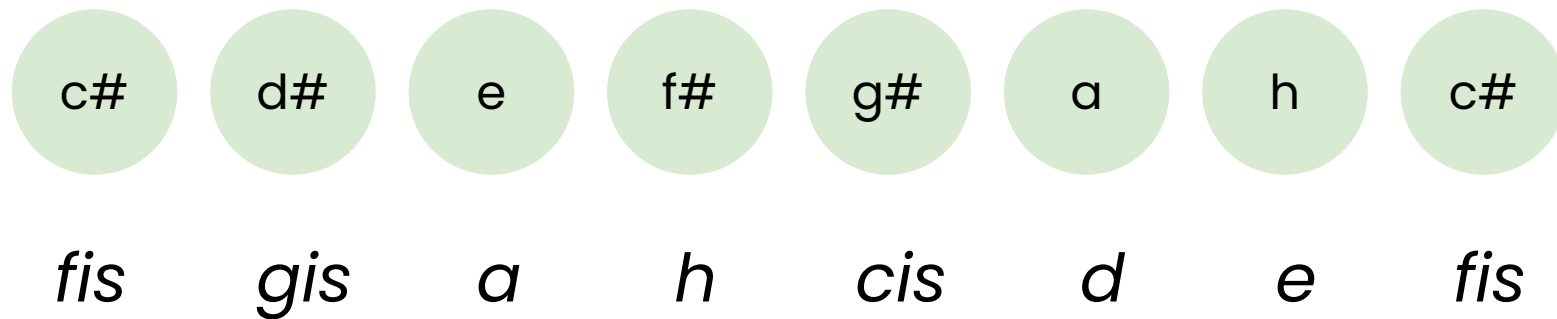

c# mol

Predznamenanie: 4# 0b