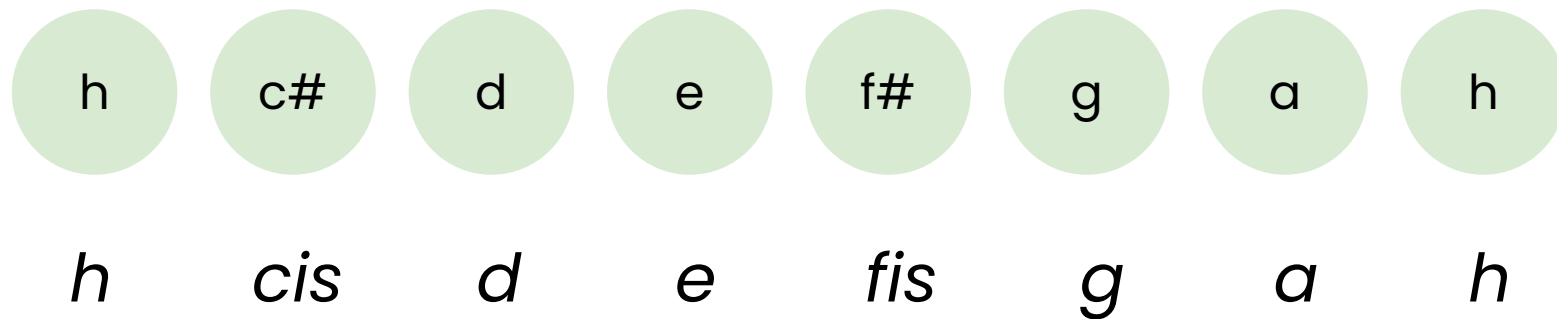

Stupnice

akordynaukulele.sk

Čo je to stupnica?

Stupnica je rad tónov. Tieto tóny sú zoradené klesajúco alebo stúpajúco. Tento rad má určité pravidlá.

V tejto prezentácii máme uvedený zoznam durových a mólových stupníc aj s predznamenaniami.

Mólové stupnice

a mol

Predznamenanie: 0# 0b

e mol

Predznamenananie: 1# 0b

h mol

Predznamenananie: 2# 0b

f# mol