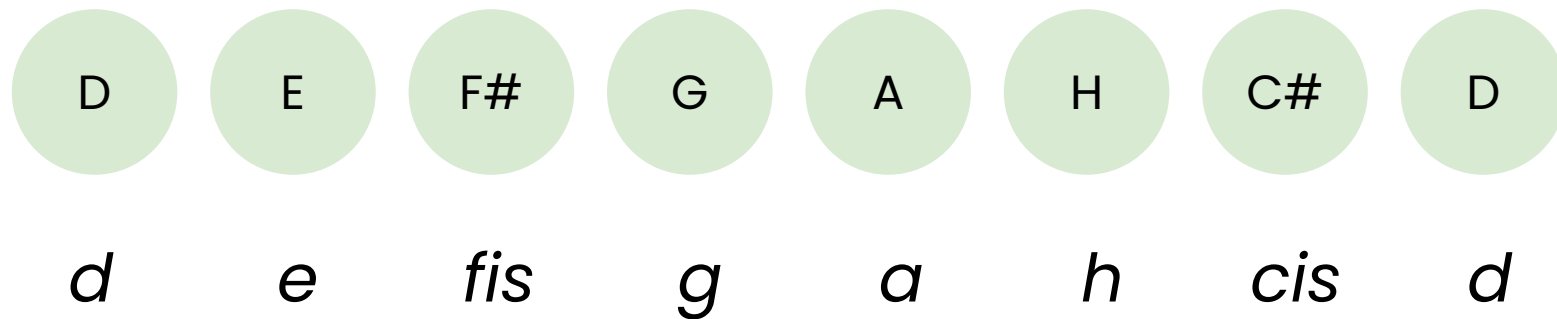

Stupnice

akordynaukulele.sk

Čo je to stupnica?

Stupnica je rad tónov. Tieto tóny sú zoradené klesajúco alebo stúpajúco. Tento rad má určité pravidlá.

V tejto prezentácii máme uvedený zoznam durových a mólových stupníc aj s predznamenaniami.

Predznamenanie – krížik (#) – zvyšuje tón o pol tóna, alebo béčko (b) – znižuje tón o pol tóna.

Durové stupnice

C dur

Predznamenanie: 0# 0b

G dur

Predznamenanie: 1# 0b

D dur

Predznamenanie: 2# 0b