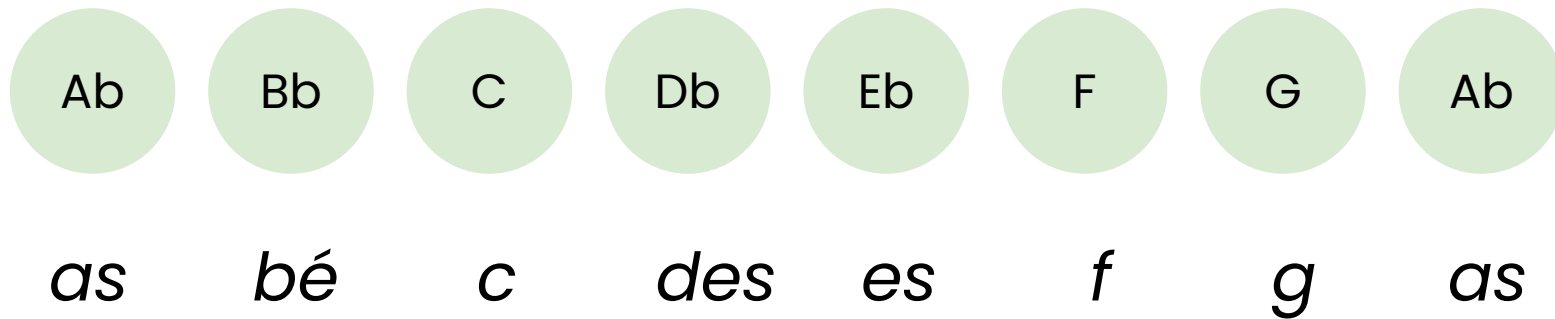

Ab dur (G# dur)

Predznamenanie: 0# 4b