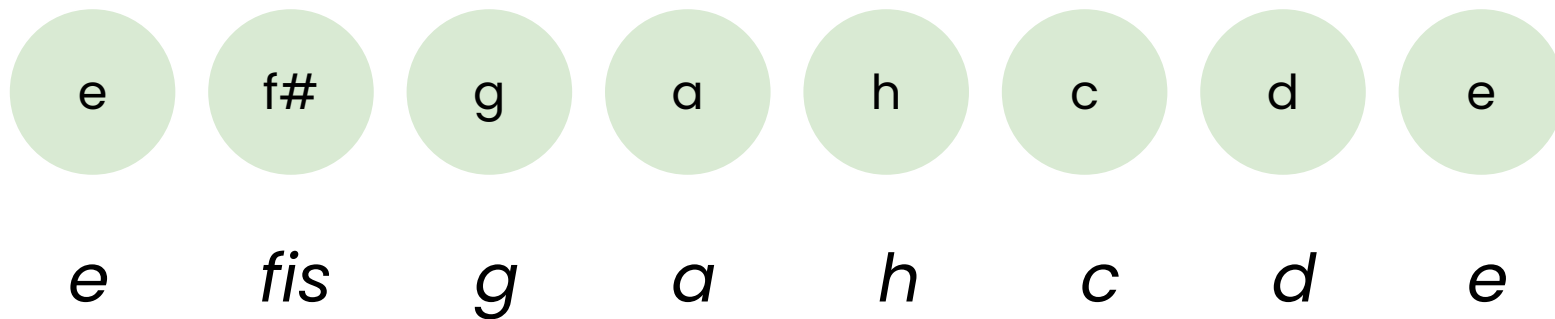

Stupnice

akordynaukulele.sk

Čo je to stupnica?

Stupnica je rad tónov. Tieto tóny sú zoradené klesajúco alebo stúpajúco. Tento rad má určité pravidlá.

V tejto prezentácii máme uvedený zoznam durových a mólových stupníc aj s predznamenaniami.

Mólové stupnice

a mol

Predznamenanie: 0# 0b

e mol

Predznamenananie: 1# 0b

h mol

Predznamenananie: 2# 0b

f# mol