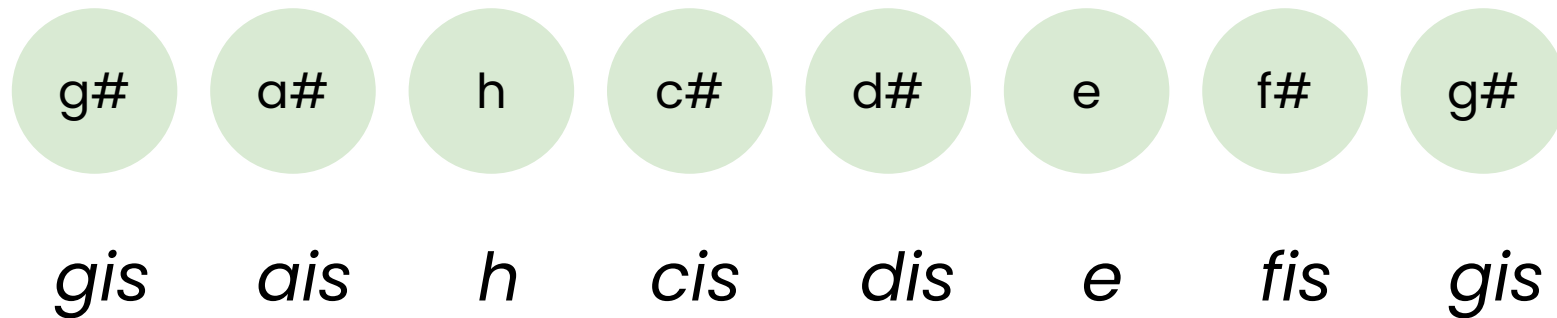

Stupnice

akordynaukulele.sk

Čo je to stupnica?

Stupnica je rad tónov. Tieto tóny sú zoradené klesajúco alebo stúpajúco. Tento rad má určité pravidlá.

V tejto prezentácii máme uvedený zoznam durových a mólových stupníc aj s predznamenaniami.

Predznamenanie – krížik (#) – zvyšuje tón o pol tóna, alebo béčko (b) – znižuje tón o pol tóna.

Durové stupnice

C dur

Predznamenanie: 0# 0b

G dur

Predznamenanie: 1# 0b

D dur

Predznamenanie: 2# 0b

Mólové stupnice

a mol

Predznamenanie: 0# 0b

e mol

Predznamenananie: 1# 0b

h mol

Predznamenananie: 2# 0b

f# mol

Predznamenanie: 3# 0b

c# mol

Predznamenanie: 4# 0b

g# mol

Predznamenanie: 5# 0b

d# mol

Predznamenananie: 6# 0b

a# mol