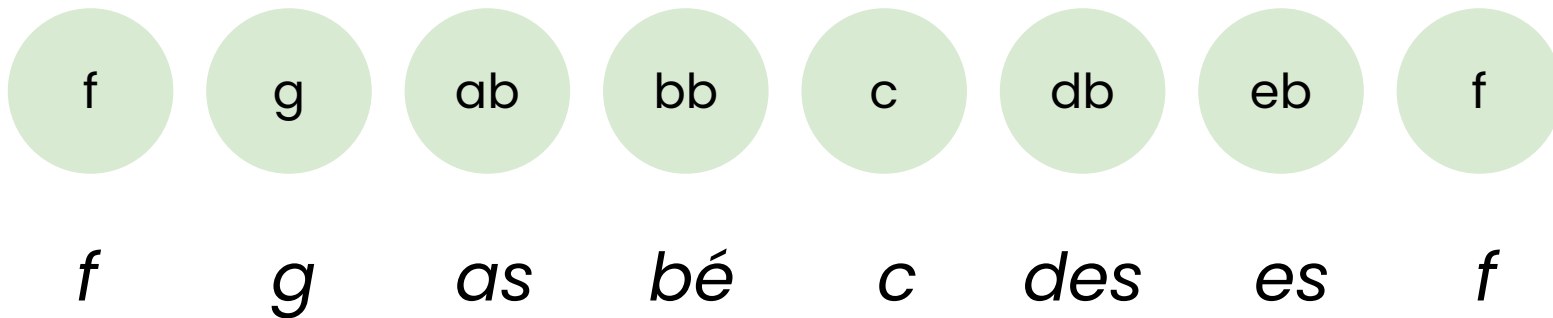

f mol

Predznamenananie: 0# 4b