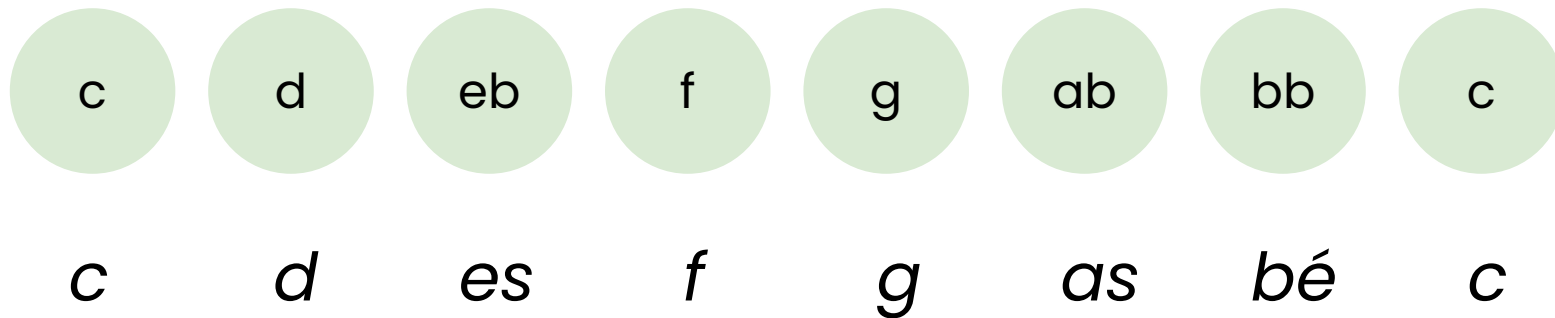

c mol

Predznamenanie: 0# 3b