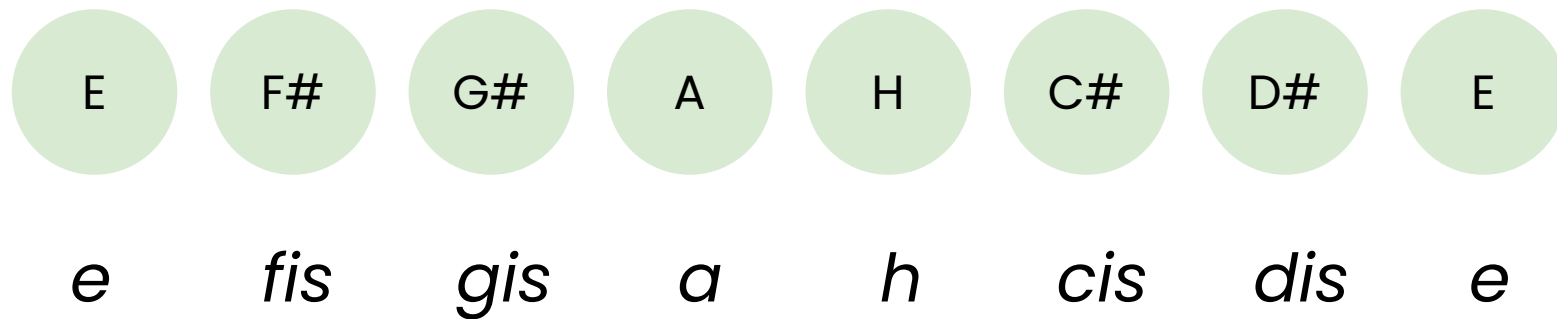

E dur

Predznamenanie: 4# 0b