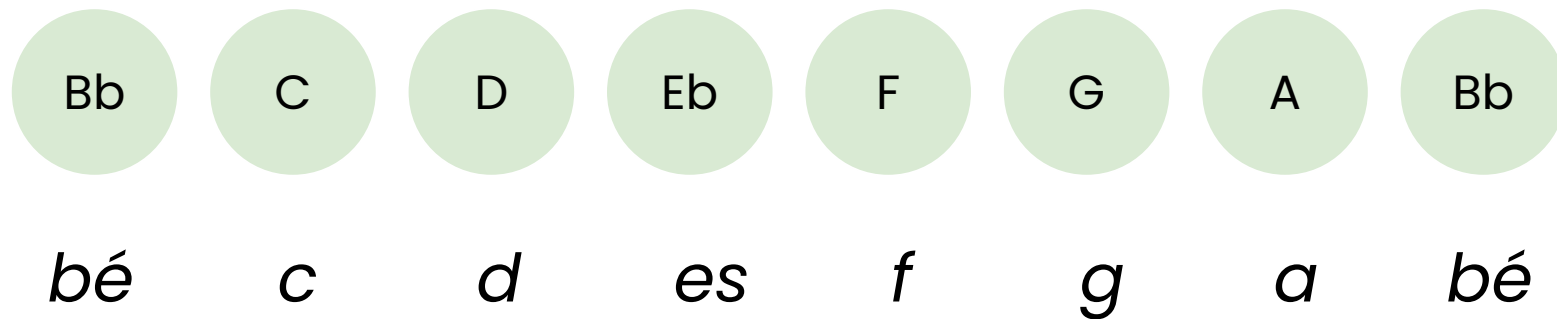

Stupnice

akordynaukulele.sk

Čo je to stupnica?

Stupnica je rad tónov. Tieto tóny sú zoradené klesajúco alebo stúpajúco. Tento rad má určité pravidlá.

V tejto prezentácii máme uvedený zoznam durových a mólových stupníc aj s predznamenaniami.

Predznamenanie – krížik (#) – zvyšuje tón o pol tóna, alebo béčko (b) – znižuje tón o pol tóna.

Durové stupnice

C dur

Predznamenanie: 0# 0b

G dur

Predznamenanie: 1# 0b

D dur

Predznamenanie: 2# 0b

his

cis

F dur

Predznamenanie: 0# 1b

B dur (A# dur)

Predznamenanie: 0# 2b

E \flat dur (D \sharp dur)

Predznamenanie: 0 \sharp 3 \flat