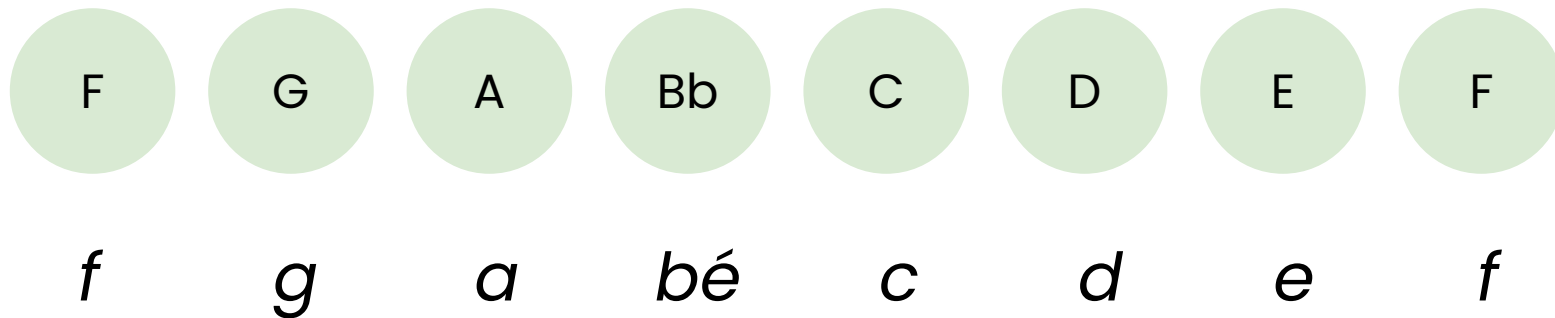

F dur

Predznamenanie: 0# 1b