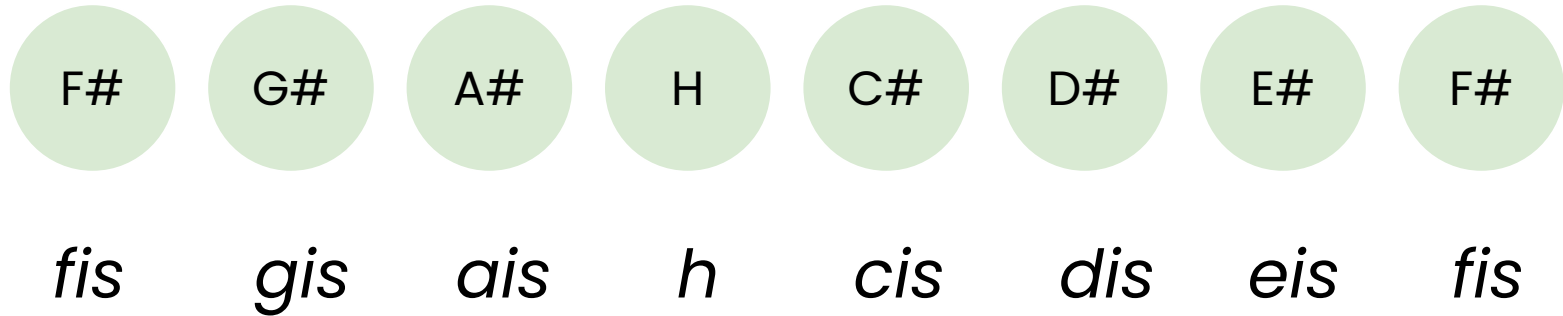

Stupnice

akordynaukulele.sk

Čo je to stupnica?

Stupnica je rad tónov. Tieto tóny sú zoradené klesajúco alebo stúpajúco. Tento rad má určité pravidlá.

V tejto prezentácii máme uvedený zoznam durových a mólových stupníc aj s predznamenaniami.

Predznamenanie – krížik (#) – zvyšuje tón o pol tóna, alebo béčko (b) – znižuje tón o pol tóna.

Durové stupnice

C dur

Predznamenanie: 0# 0b

G dur

Predznamenanie: 1# 0b

D dur

Predznamenanie: 2# 0b

A dur

Predznamenanie: 3# 0b

E dur

Predznamenanie: 4# 0b

H dur (Cb dur)

Predznamenanie: 5# 0b

F# dur (Gb dur)

Predznamenanie: 6# 0b