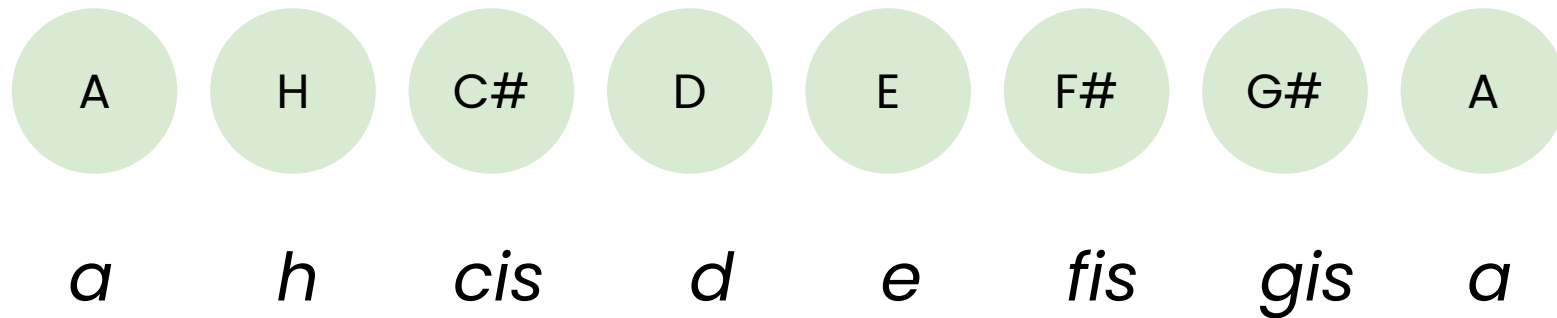

A dur

Predznamenanie: 3# 0b