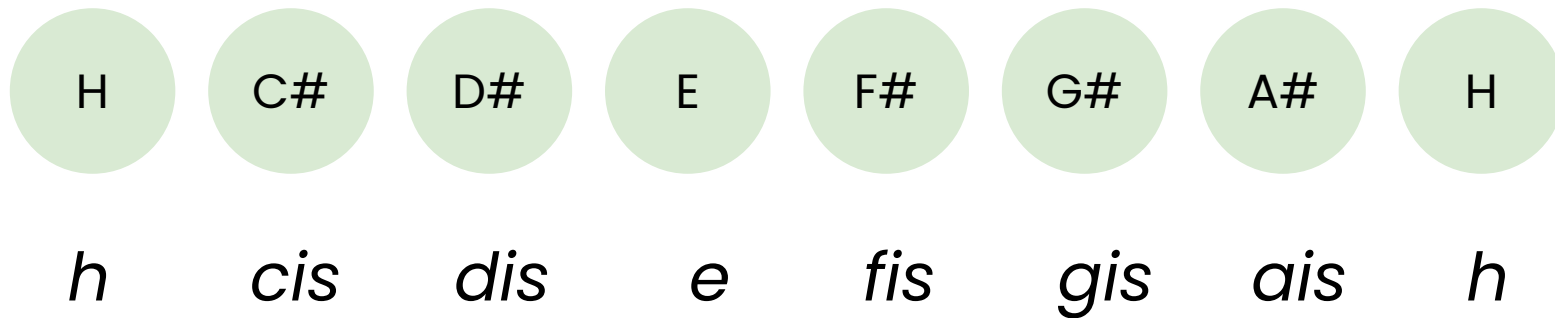

Stupnice

akordynaukulele.sk

Čo je to stupnica?

Stupnica je rad tónov. Tieto tóny sú zoradené klesajúco alebo stúpajúco. Tento rad má určité pravidlá.

V tejto prezentácii máme uvedený zoznam durových a mólových stupníc aj s predznamenaniami.

Predznamenanie – krížik (#) – zvyšuje tón o pol tóna, alebo béčko (b) – znižuje tón o pol tóna.

Durové stupnice

C dur

Predznamenanie: 0# 0b

G dur

Predznamenanie: 1# 0b

D dur

Predznamenanie: 2# 0b

A dur

Predznamenanie: 3# 0b

E dur

Predznamenanie: 4# 0b

H dur (Cb dur)

Predznamenanie: 5# 0b

F# dur (Gb dur)

Predznamenanie: 6# 0b