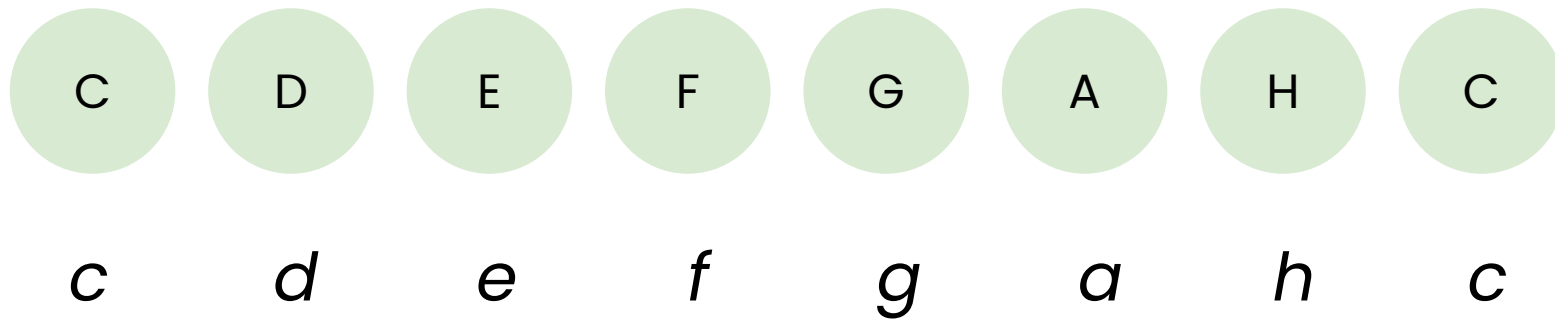

Stupnice

akordynaukulele.sk

Čo je to stupnica?

Stupnica je rad tónov. Tieto tóny sú zoradené klesajúco alebo stúpajúco. Tento rad má určité pravidlá.

V tejto prezentácii máme uvedený zoznam durových a mólových stupníc aj s predznamenaniami.

Predznamenanie – krížik (#) – zvyšuje tón o pol tóna, alebo béčko (b) – znižuje tón o pol tóna.

Durové stupnice

C dur

Predznamenanie: 0# 0b

G dur

Predznamenanie: 1# 0b

D dur

Predznamenanie: 2# 0b