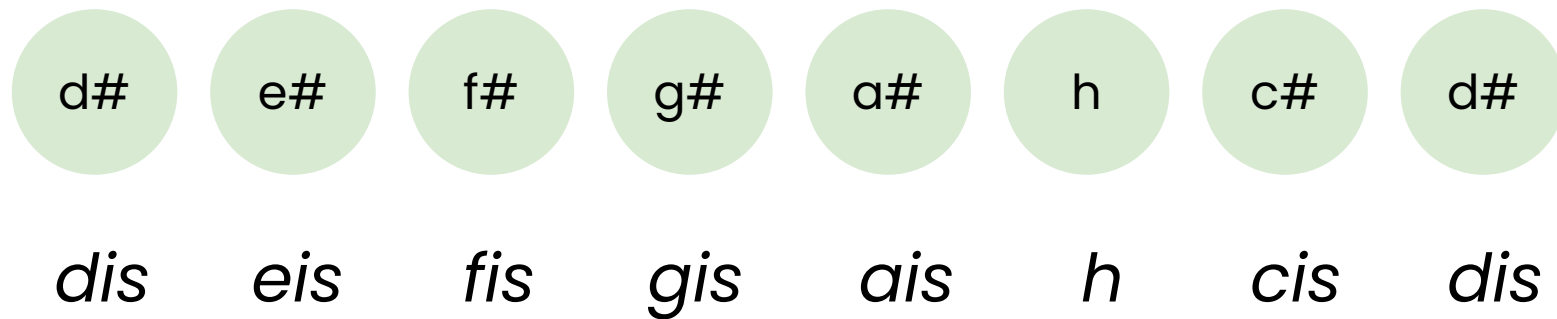

Stupnice

akordynaukulele.sk

Čo je to stupnica?

Stupnica je rad tónov. Tieto tóny sú zoradené klesajúco alebo stúpajúco. Tento rad má určité pravidlá.

V tejto prezentácii máme uvedený zoznam durových a mólových stupníc aj s predznamenaniami.

Predznamenanie – krížik (#) – zvyšuje tón o pol tóna, alebo béčko (b) – znižuje tón o pol tóna.

Durové stupnice

C dur

Predznamenanie: 0# 0b

G dur

Predznamenanie: 1# 0b

D dur

Predznamenanie: 2# 0b

Mólové stupnice

a mol

Predznamenanie: 0# 0b

e mol

Predznamenananie: 1# 0b

h mol

Predznamenananie: 2# 0b

f# mol

Predznamenanie: 3# 0b

c# mol

Predznamenanie: 4# 0b

g# mol

Predznamenanie: 5# 0b

d# mol

Predznamenananie: 6# 0b

a# mol