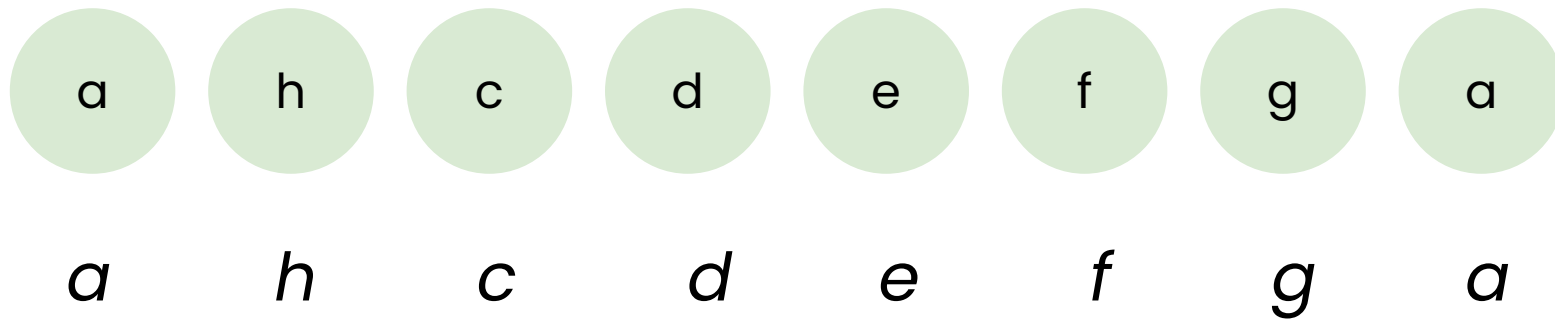

Stupnice

akordynaukulele.sk

Čo je to stupnica?

Stupnica je rad tónov. Tieto tóny sú zoradené klesajúco alebo stúpajúco. Tento rad má určité pravidlá.

V tejto prezentácii máme uvedený zoznam durových a mólových stupníc aj s predznamenaniami.

Mólové stupnice

a mol

Predznamenanie: 0# 0b

e mol

Predznamenananie: 1# 0b

h mol

Predznamenananie: 2# 0b

f# mol