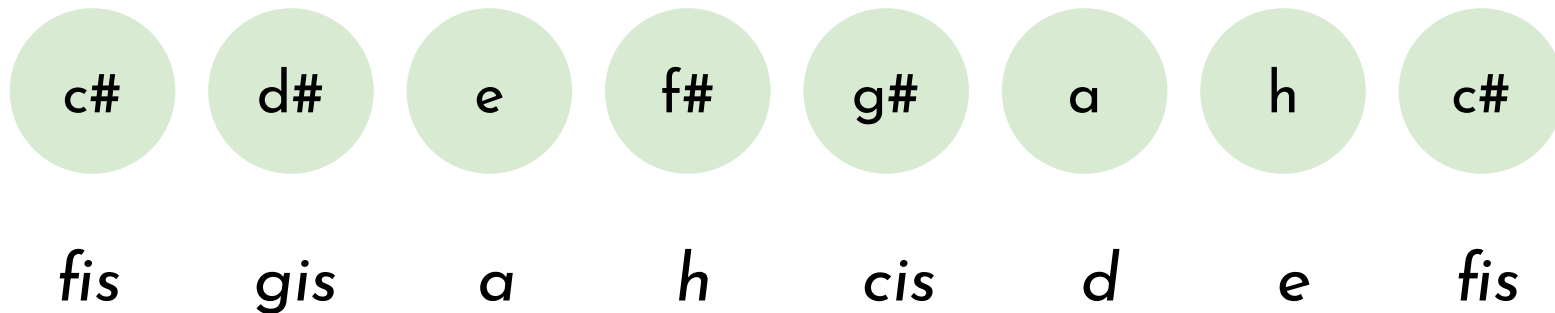

c# mol

Predznamenanie: 4# 0b