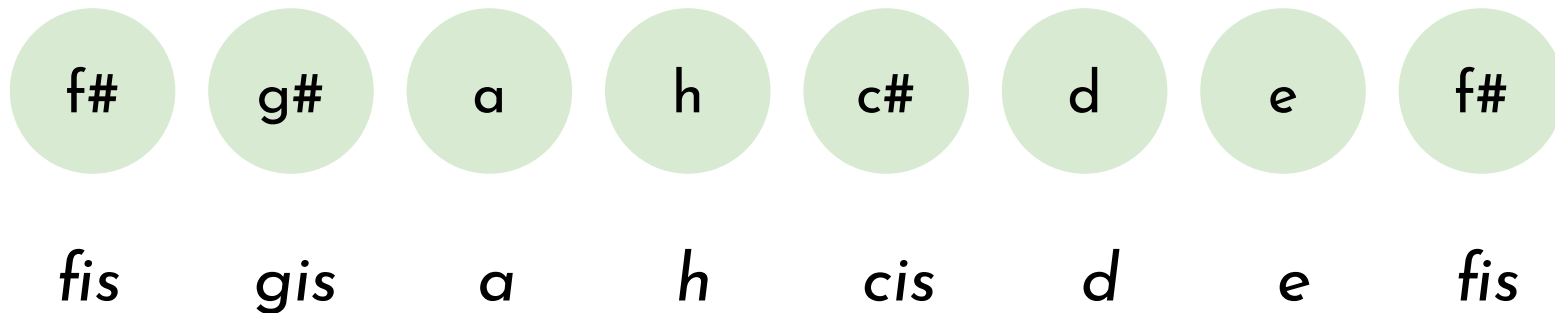

f# mol

Predznamenanie: 3# 0b