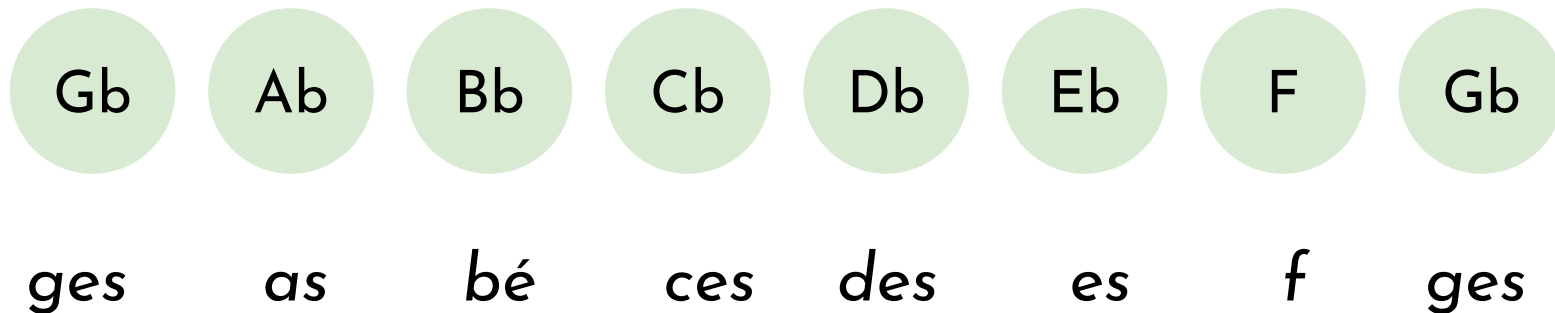

Stupnice

Čo je to stupnica?

Stupnica je rad tónov. Tieto tóny sú zoradené klesajúco alebo stúpajúco. Tento rad má určité pravidlá.

V tejto prezentácii máme uvedený zoznam durových a mólových stupníc aj s predznamenaniami.

Ab dur (G# dur)

Predznamenanie: 0# 4b

Db dur (C# dur)

Predznamenanie: 0# 5b

Gb dur (F# dur)

Predznamenanie: 0# 6b

Cb dur (H dur)

Predznamenanie: 0# 7b

Mólové stupnice

a mol

Predznamenananie: 0# 0b

e mol

Predznamenananie: 1# 0b

h mol

Predznamenanie: 2# 0b

f# mol