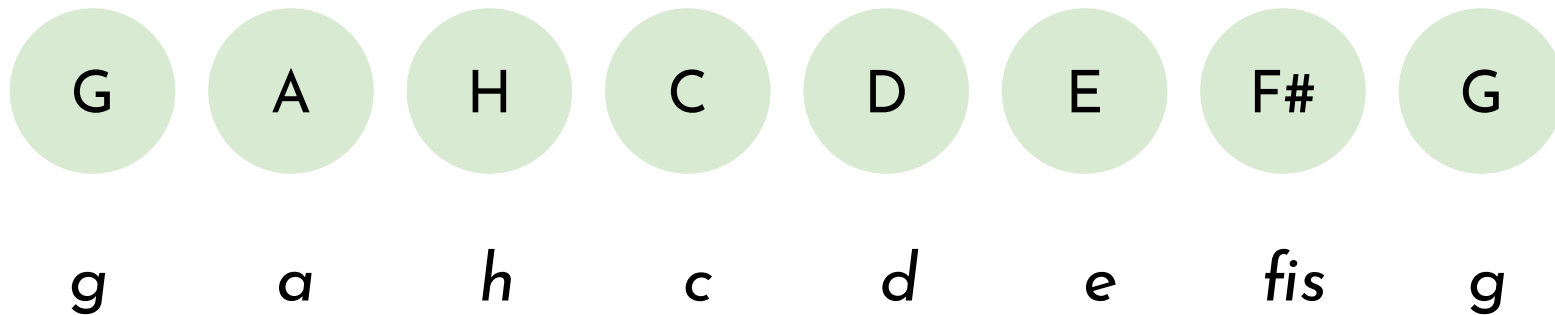

Stupnice

Čo je to stupnica?

Stupnica je rad tónov. Tieto tóny sú zoradené klesajúco alebo stúpajúco. Tento rad má určité pravidlá.

V tejto prezentácii máme uvedený zoznam durových a mólových stupníc aj s predznamenaniami.

Predznamenanie - krížik (#) - zvyšuje tón o pol tóna, alebo béčko (b) - znižuje tón o pol tóna.

Durové stupnice

C dur

Predznamenanie: 0# 0b

G dur

Predznamenanie: 1# 0b

D dur

Predznamenanie: 2# 0b