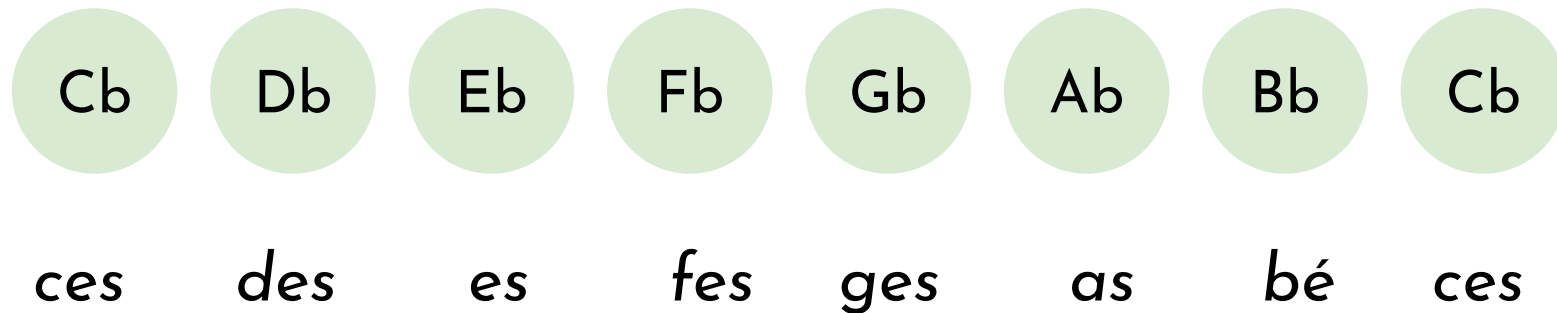

Stupnice

Čo je to stupnica?

Stupnica je rad tónov. Tieto tóny sú zoradené klesajúco alebo stúpajúco. Tento rad má určité pravidlá.

V tejto prezentácii máme uvedený zoznam durových a mólových stupníc aj s predznamenaniami.

Mólové stupnice

a mol

Predznamenananie: 0# 0b

e mol

Predznamenananie: 1# 0b

h mol

Predznamenanie: 2# 0b

f# mol