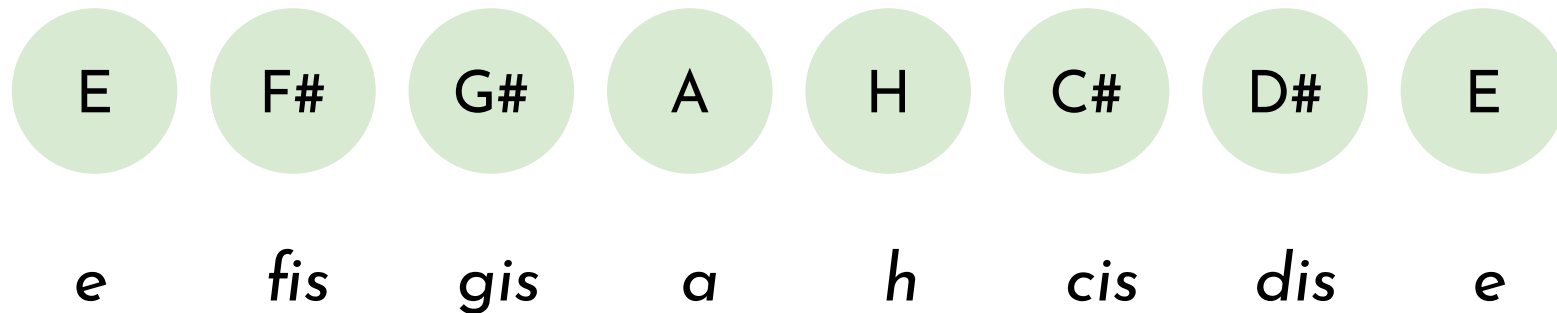

E dur

Predznamenanie: 4# 0b